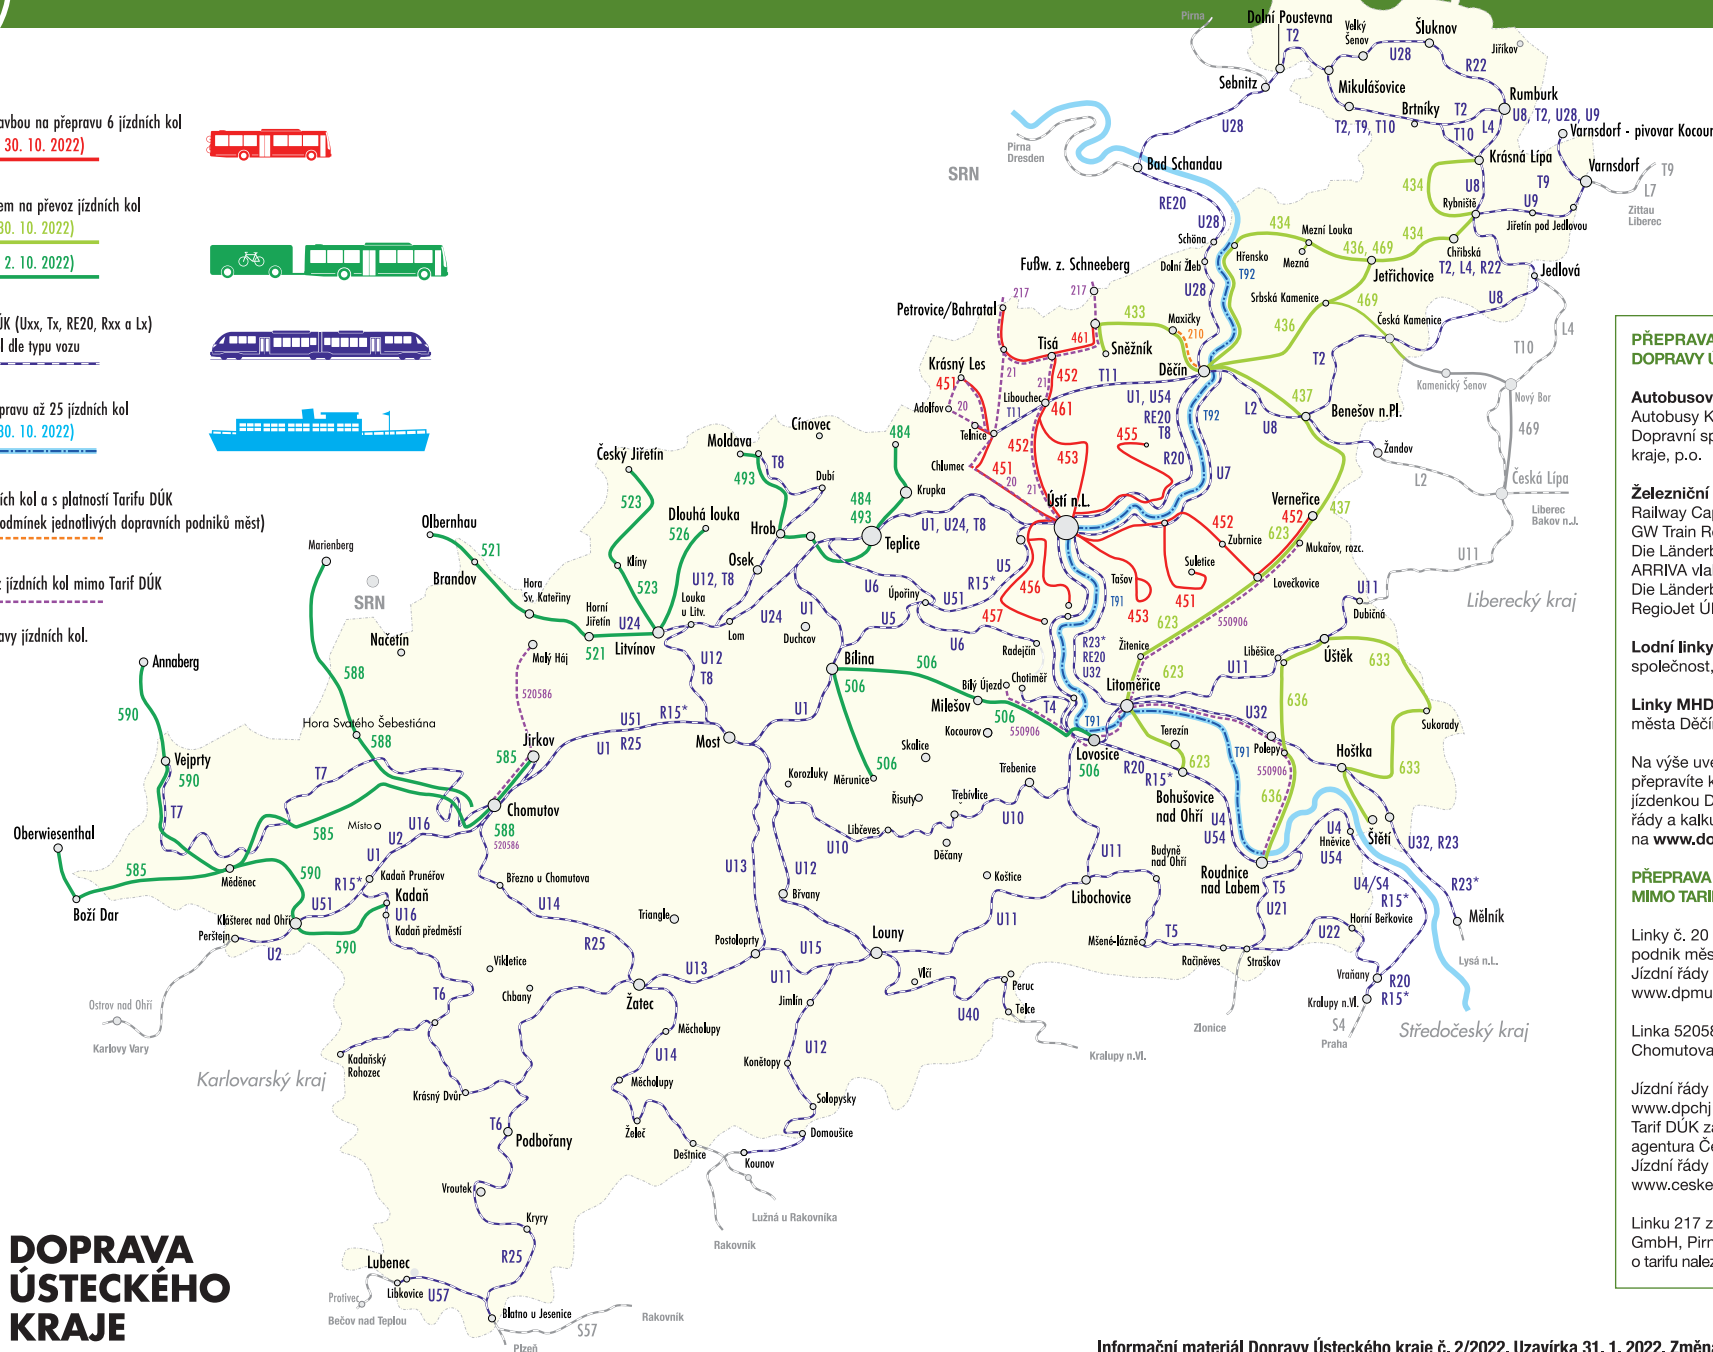

MAPA PŘEPRAVY JÍZDNÍCH KOL V ÚSTECKÉM KRAJI

2022

Autobusové linky DÚK s nástavbou na přepravu 6 jízdních kol
(v provozu od 2. 4. 2022 do 30. 10. 2022)

Autobusové linky DÚK s vlekem na převoz jízdních kol
(v provozu od 2. 4. 2022 do 30. 10. 2022)

(v provozu od 15. 4. 2022 do 2. 10. 2022)

Železniční a turistické linky DÚK (Uxx, Tx, RE20, Rxx a Lx)
umožňují přepravu jízdních kol dle typu vozu

Lodní linky DÚK umožňují přepravu až 25 jízdních kol
(v provozu od 2. 4. 2022 do 30. 10. 2022)

Linky MHD s přepravou jízdních kol a s platností Tarifu DÚK
(v provozu dle přepravních podmínek jednotlivých dopravních podniků měst)

Autobusy s vlekem na převoz jízdních kol mimo Tarif DÚK

xx* Povinná rezervace přepravy jízdních kol.

PŘEPRAVA KOL V TARIFU DOPRAVY ÚSTECKÉHO KRAJE (DÚK)

Autobusové linky: ČSAD Slaný, Autobusy Karlovy Vary a.s., Dopravní společnost Ústeckého kraje, p.o.

Železniční linky: České dráhy a.s., Railway Capital a.s., MBM rail s.r.o., GW Train Regio a.s., AŽD Praha s.r.o., Die Länderbahn GmbH, ARRIA vlaky s.r.o., Die Länderbahn CZ s.r.o., RegioJet ÚK a.s., KŽC Doprava s.r.o.

Lodní linky: Labská plavební společnost, s.r.o.

Linky MHD: č. 210 Dopravní podnik města Děčína a.s.

Na výše uvedených linkách přepravíte kolo s integrovanou jízdenkou DÚK za 20 Kč. Jízdní řády a informace naleznete na www.dopravauk.cz.

PŘEPRAVA JÍZDNÍCH KOL MIMO TARIF DÚK

Linky č. 20 a 21 zajišťuje Dopravní podnik města Ústí nad Labem a.s. Jízdní řády a informace naleznete na www.dpmlu.cz.

Linka 520586 Dopravní podnik města Chomutova a Jirkova a.s.

Jízdní řády a informace naleznete na www.dpchj.cz. Linku 550906 mimo Tarif DÚK zajišťuje Destinační agentura České středohoří. Jízdní řády a informace naleznete na www.ceskestredohoři.info.

Linku 217 zajišťuje dopravce RVSOE GmbH, Pirna. Jízdní řády a informace o tarifu naleznete na www.vvo-online.de.

DOPRAVA ÚSTECKÉHO KRAJE