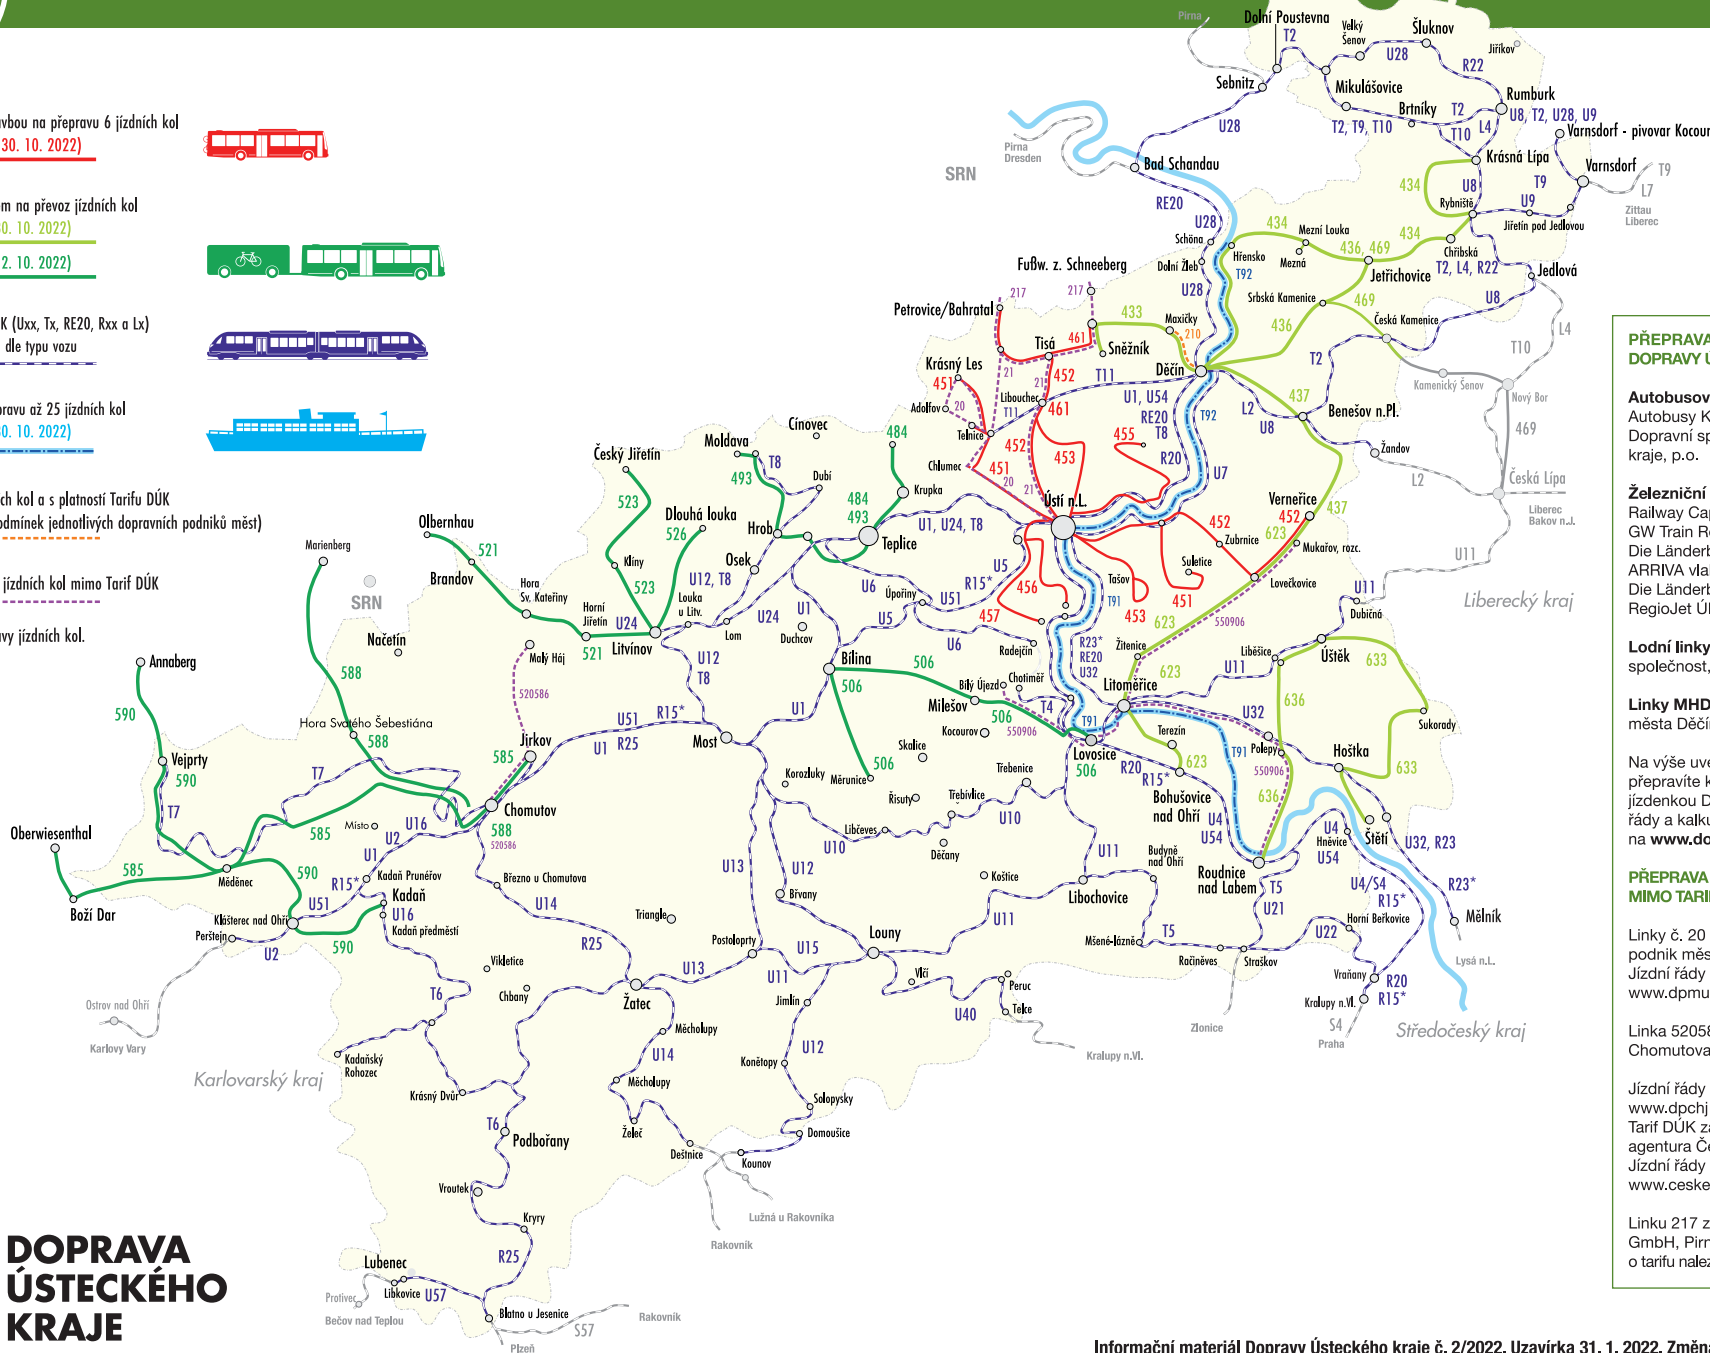

MAPA PŘEPRAVY JÍZDNÍCH KOL V ÚSTECKÉM KRAJI

2022

Autobusové linky DÚK s nástavbou na přepravu 6 jízdních kol
(v provozu od 2. 4. 2022 do 30. 10. 2022)

Autobusové linky DÚK s vlekmem na převoz jízdních kol
(v provozu od 2. 4. 2022 do 30. 10. 2022)

(v provozu od 15. 4. 2022 do 2. 10. 2022)

Železniční a turistické linky DÚK (Uxx, Tx, RE20, Rxx a Lx)
umožňují přepravu jízdních kol dle typu vozu

Lodní linky DÚK umožňují přepravu až 25 jízdních kol
(v provozu od 2. 4. 2022 do 30. 10. 2022)

PŘEPRAVA KOL V TARIFU DOPRAVY ÚSTECKÉHO KRAJE (DÚK)

Autobusové linky: ČSAD Slany, Autobusy Karlovy Vary a.s., Dopravní společnost Ústeckého kraje, p.o.

Železniční linky: České dráhy a.s., Railway Capital a.s., MBM rail s.r.o., GW Train Regio a.s., AŽD Praha s.r.o., Die Länderbahn GmbH, ARRIA vlaky s.r.o., Die Länderbahn CZ s.r.o., RegioJet ÚK a.s., KŽC Doprava s.r.o.

Lodní linky: Labská plavební společnost, s.r.o.

Linky MHD: č. 210 Dopravní podnik města Děčína a.s.

Na výše uvedených linkách přepravíte kolo s integrovanou jízdenkou DÚK za 20 Kč. Jízdní řády a informace naleznete na www.dopravauk.cz.