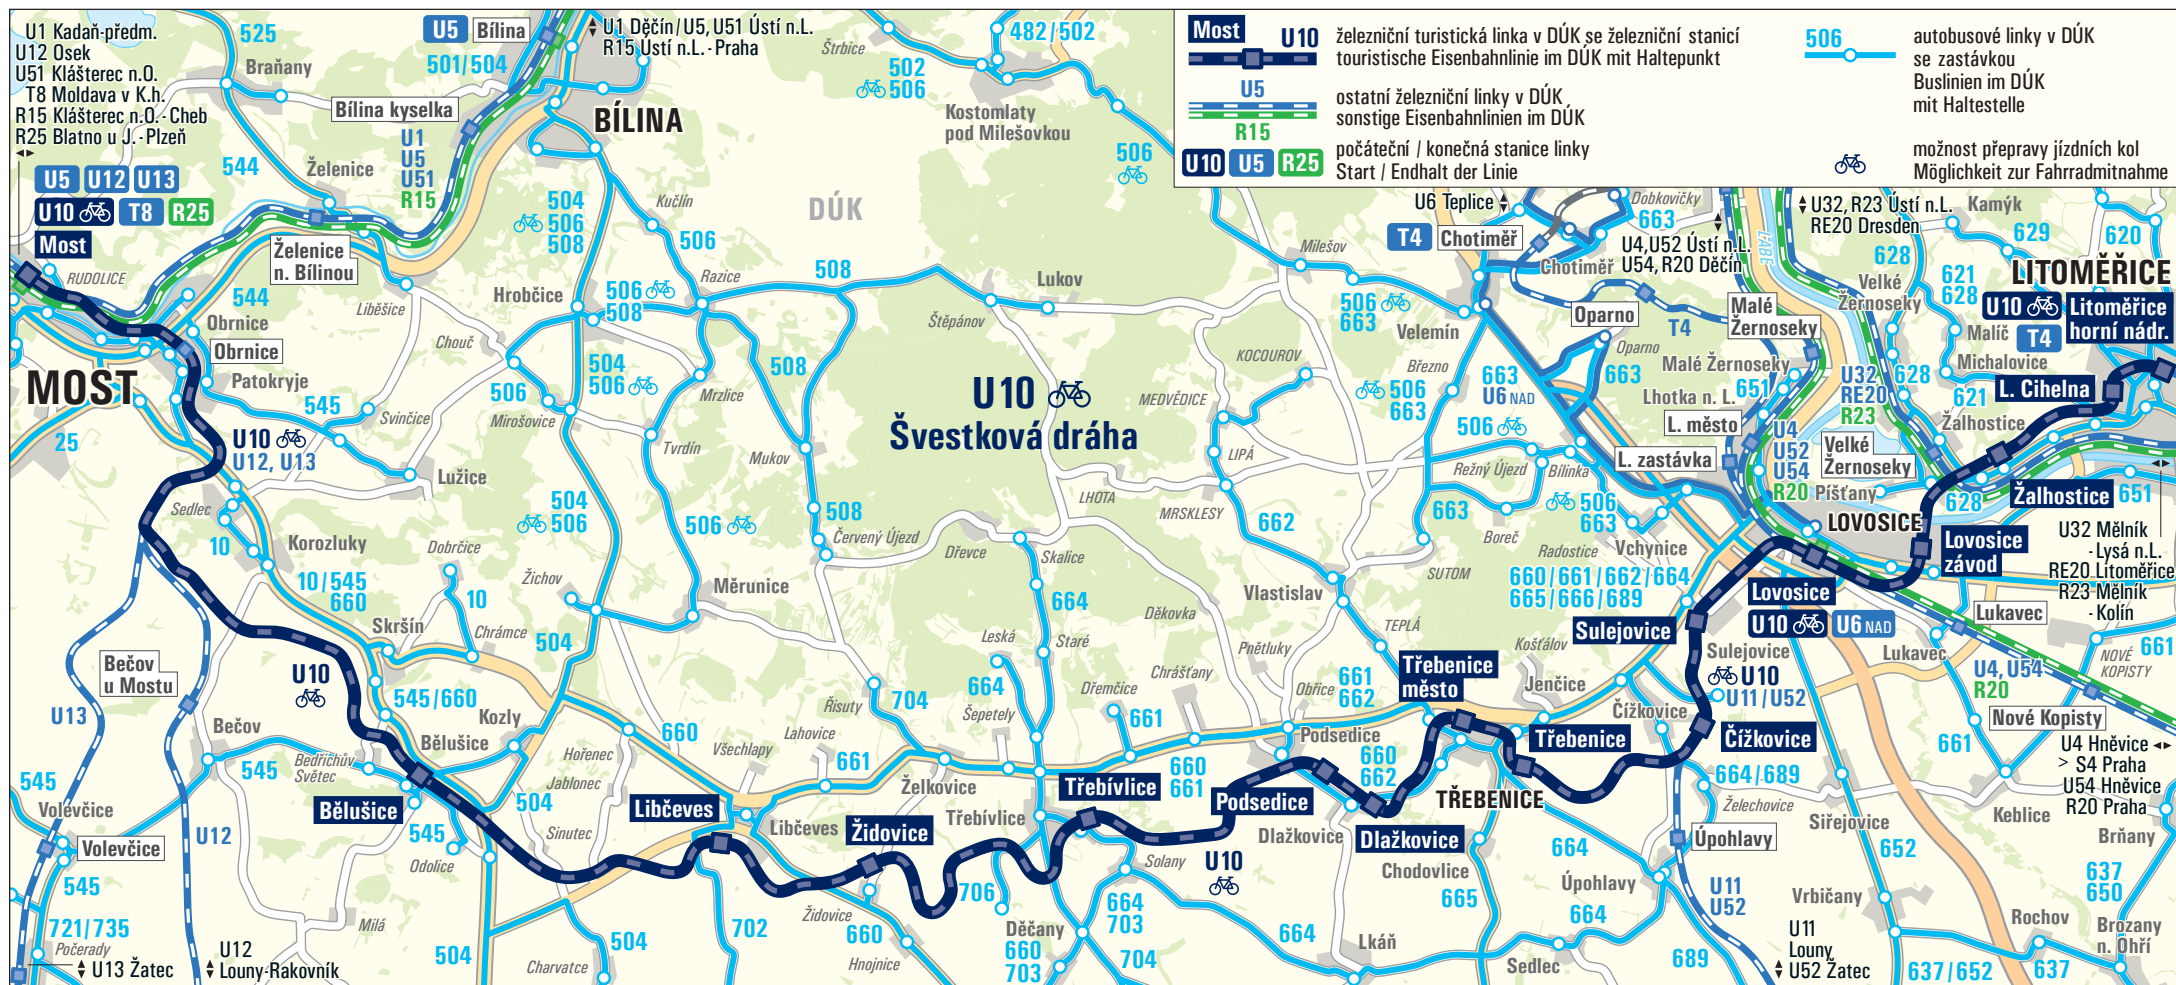

Linka U10 - Švestková dráha

Železniční trať pochází z konce 19. století a rozprostírá se po jižním úpatí Milešovského středohoří, nabízí krásný výhled na Házmburk, Košťálov, Oltářík a mnoho dalších zajímavých míst v Českém středohoří. Švestková dráha je součástí integrovaného systému Dopravy Ústeckého kraje od obnovení provozu v roce 2016.

Ceny jízdného - příklady cen jednotlivých jízdenek	
Trasa	Obyčejné jízdné
Litoměřice - Most	92 Kč
Lovosice - Most	77 Kč
Lovosice - Třebívlice	43 Kč
Lovosice - Třebenice	28 Kč
Most - Třebívlice	54 Kč
Most - Třebenice	68 Kč

Tipy na turistické cíle a informace o možných výletech v okolí linky U10 najdete na webu www.stredohori.cz.

Centrální dispečink DÚK: +420 475 657 657

Vydává Ústecký kraj, Velká Hradební 3118, 400 02, Ústí nad Labem
 Informace Dopravy Ústeckého kraje č. 27/2023
 Změna platnosti údajů vyhrazena. Uzávěrka 27. 3. 2023

U10

Švestková dráha

Litoměřice hor. nádr. - Lovosice
 - Třebenice - Most

2023

Platnost do 9. 12. 2023
www.dopravauk.cz

DOPRAVA
 ÚSTECKÉHO
 KRAJE

V provozu: Celoročně, platnost jízdních řádů do 9. 12. 2023.

Motorový vůz: Jednotky RegioSprinter 654 v barvách Švestkové dráhy a DÚK jsou nízkopodlažní, klimatizované, s Wi-Fi a se zásuvkami na 230 V. Na lince se uvažuje o technologiích, které do budoucna umožní na Švestkové dráze provoz autonomních vlaků, tedy vlaků bez strojvedoucích.